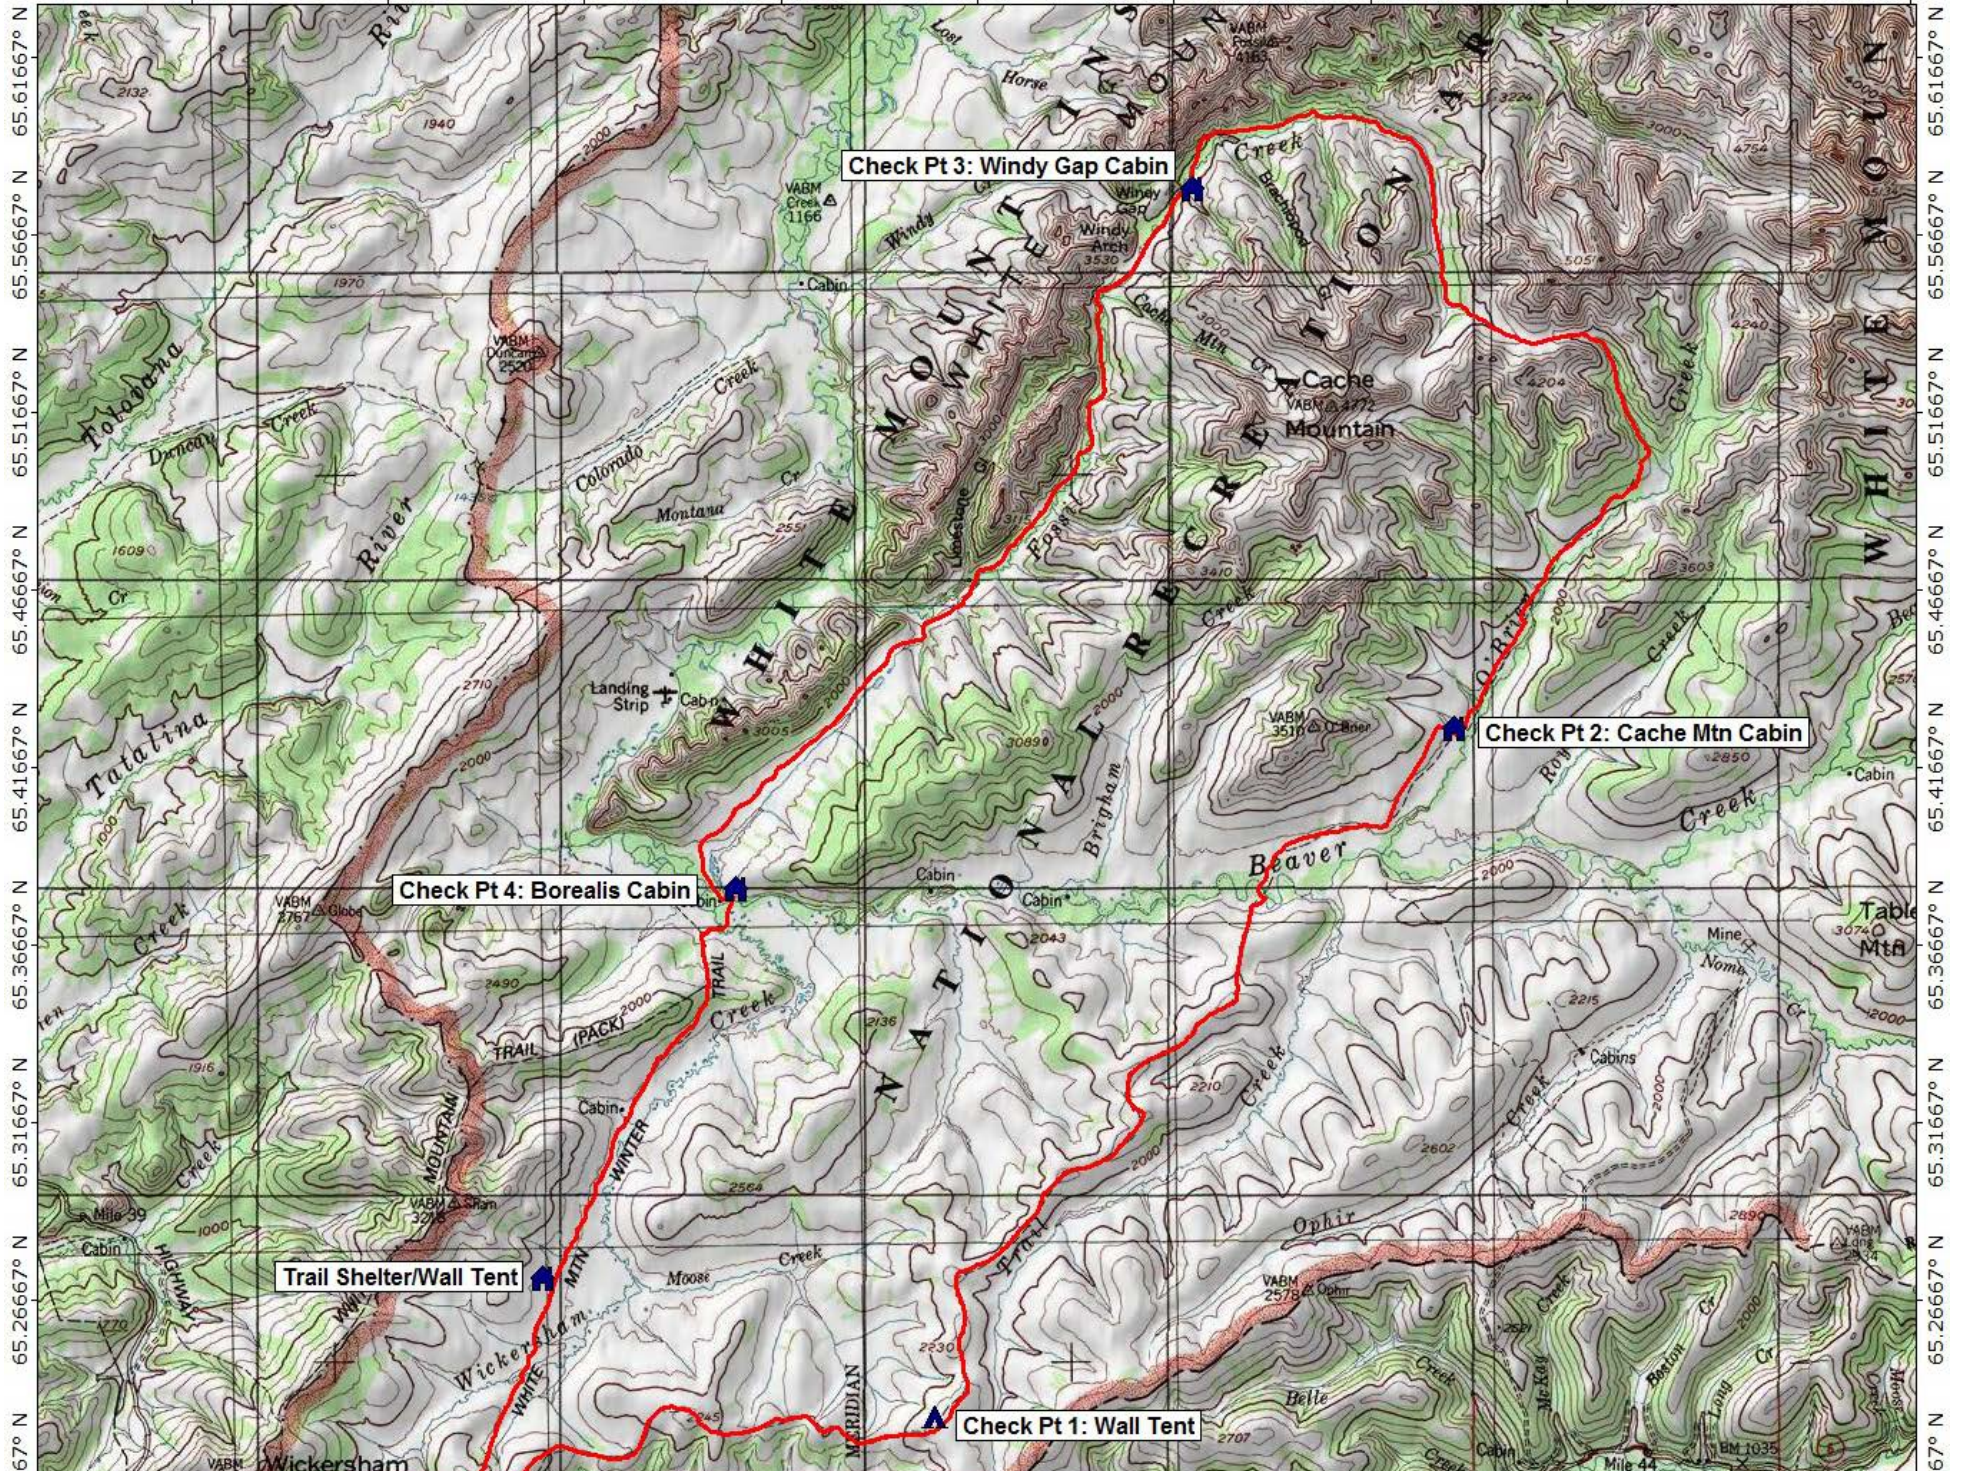

White Mountains 100 Race Course

148.10000° W 147.96667° W 147.83333° W 147.70000° W 147.56667° W 147.43333° W 147.30000° W 147.16667° W WGS84 146.93333° W

65.16667° N 65.216 65.16667° N 148.10000° W 147.96667° W 147.83333° W 147.70000° W 147.56667° W 147.43333° W 147.30000° W 147.16667° W WGS84 146.93333° W